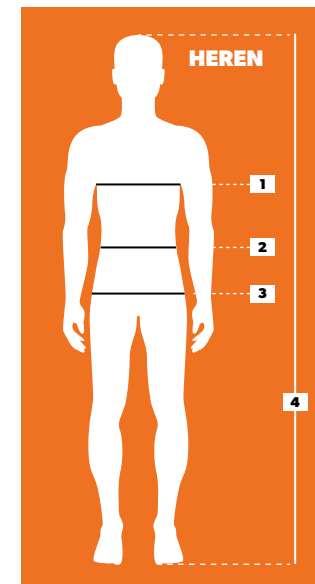

TRICORP NUMERIEK HEREN MAATTABEL

	1	2	3	4
MAAT size größe	BORST chest brust	TAILLE waist taille	HEUPEN hips hüften	LENGTE length länge
36	70 - 73 cm	51 - 55 cm	76 - 79 cm	176 cm
38	74 - 77 cm	56 - 60 cm	80 - 83 cm	177 cm
40	78 - 81 cm	61 - 65 cm	84 - 87 cm	178 cm
42	82 - 85 cm	66 - 70 cm	88 - 90 cm	179 cm
44	86 - 89 cm	71 - 75 cm	91 - 93 cm	180 cm
46	90 - 93 cm	76 - 81 cm	94 - 96 cm	181 cm
48	94 - 97 cm	82 - 86 cm	97 - 99 cm	182 cm
50	98 - 101 cm	87 - 91 cm	100 - 102 cm	183 cm
52	102 - 105 cm	92 - 96 cm	103 - 105 cm	184 cm
54	106 - 109 cm	97 - 101 cm	106 - 108 cm	185 cm
56	110 - 113 cm	102 - 106 cm	109 - 111 cm	186 cm
58	114 - 117 cm	107 - 111 cm	112 - 114 cm	187 cm
60	118 - 121 cm	112 - 116 cm	115 - 116 cm	188 cm
62	122 - 127 cm	117 - 124 cm	117 - 121 cm	189 cm
64	128 - 133 cm	125 - 131 cm	122 - 125 cm	190 cm
66	134 - 139 cm	132 - 139 cm	126 - 129 cm	191 cm
68	140 - 145 cm	140 - 146 cm	130 - 134 cm	192 cm
70	146 - 152 cm	147 - 153 cm	135 - 139 cm	193 cm
72	153 - 157 cm	154 - 160 cm	140 - 144 cm	193 cm
74	158 - 163 cm	161 - 167 cm	145 - 149 cm	193 cm
76	164 - 169 cm	168 - 174 cm	150 - 154 cm	193 cm
78	170 - 175 cm	175 - 181 cm	155 - 159 cm	193 cm
80	176 - 181 cm	182 - 188 cm	160 - 164 cm	193 cm
82	182 - 187 cm	189 - 195 cm	165 - 169 cm	194 cm
84	188 - 193 cm	196 - 202 cm	170 - 174 cm	194 cm

BROEKEN

	2
MAAT size größe	TAILLE waist taille
28	70 - 72 cm
29	72,5 - 74,5 cm
30	75 - 77 cm
31	77,5 - 79,5 cm
32	80 - 82 cm
33	82,5 - 84,5 cm
34	85 - 87 cm
36	90 - 92 cm
38	95,5 - 97,5 cm
40	100,5 - 102,5 cm
42	105,5 - 107,5 cm
44	110,5 - 112,5 cm