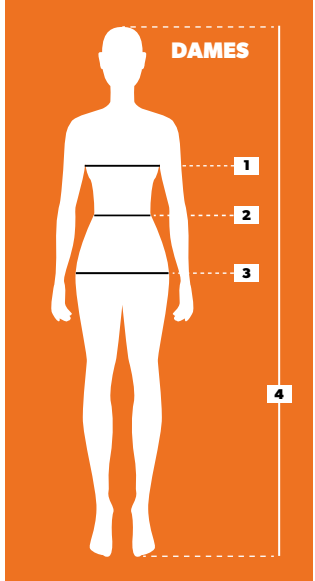

TRICORP NUMERIEK DAMES MAATTABEL

	1	2	3	4
MAAT size größe	BORST chest brust	TAILLE waist taille	HEUPEN hips hüften	LENGTE length länge
32	74 - 77 cm	57 - 60 cm	85 - 88 cm	169 cm
34	78 - 81 cm	61 - 64 cm	89 - 91 cm	170 cm
36	82 - 85 cm	65 - 68 cm	92 - 94 cm	171 cm
38	86 - 89 cm	69 - 73 cm	95 - 97 cm	172 cm
40	90 - 93 cm	74 - 77 cm	98 - 101 cm	173 cm
42	94 - 97 cm	78 - 81 cm	102 - 104 cm	174 cm
44	98 - 102 cm	82 - 86 cm	105 - 107 cm	175 cm
46	103 - 107 cm	87 - 90 cm	108 - 110 cm	176 cm
48	108 - 113 cm	91 - 97 cm	111 - 115 cm	177 cm
50	114 - 119 cm	98 - 103 cm	116 - 120 cm	178 cm
52	120 - 125 cm	104 - 110 cm	121 - 125 cm	179 cm
54	126 - 131 cm	111 - 116 cm	126 - 130 cm	180 cm
56	132 - 137 cm	117 - 123 cm	131 - 134 cm	181 cm
58	138 - 143 cm	124 - 129 cm	135 - 139 cm	182 cm
60	144 - 149 cm	130 - 136 cm	140 - 143 cm	182 cm
62	150 - 55 cm	137 - 142 cm	144 - 148 cm	182 cm
64	156 - 161 cm	143 - 149 cm	149 - 152 cm	182 cm
66	162 - 167 cm	150 - 155 cm	153 - 157 cm	183 cm
68	168 - 173 cm	156 - 162 cm	158 - 161 cm	183 cm
70	174 - 179 cm	163 - 168 cm	162 - 166 cm	184 cm
72	180 - 185 cm	169 - 175 cm	167 - 170 cm	184 cm
74	186 - 191 cm	176 - 181 cm	171 - 175 cm	185 cm

BROEKEN

	2
MAAT size größe	TAILLE waist taille
24	61 cm
25	62 cm
26	65 cm
27	67 cm
28	68,5 cm
29	72,5 cm
30	74,5 cm
31	76,5 cm
32	78,5 cm
33	80,5 cm
34	85 cm
35	87,5 cm
36	90,5 cm
37	93,5 cm
38	96,5 cm