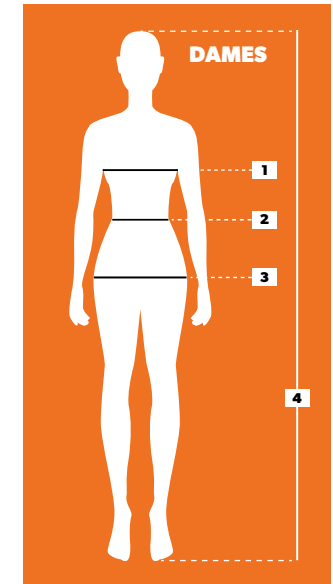

MASCOT HEREN MAATTABEL
t-shirts, sweatshirts, jassen
en overige kleding voor
bovenlichaam plus overalls

MAAT		1
size		BORST
größe		chest
		brust
XSS	C42	84 cm
	C43	86 cm
XS	C44	88 cm
	C45	90 cm
S	C46	92 cm
	C47	94 cm
	C48	96 cm
	C49	98 cm
M	C50	100 cm
	C51	102 cm
L	C52	104 cm
	C54	108 cm
XL	C56	112 cm
2XL	C58	116 cm
	C60	120 cm
3XL	C62	124 cm
	C64	128 cm
4XL	C66	132 cm
	C68	136 cm
5XL	C70	140 cm
	C72	144 cm
6XL	C74	148 cm

MASCOT HEREN MAATTABEL
broeken/Amerikaanse
overalls

MAAT		2	3
size		TAILLE	HEUPEN
größe		waist	hips
		taille	hüften
XSS	C42	68 cm	90 cm
	C43	70 cm	92 cm
XS	C44	73 cm	94 cm
	C45	75 cm	96 cm
S	C46	78 cm	98 cm
	C47	80 cm	100 cm
	C48	83 cm	102 cm
	C49	85 cm	104 cm
M	C50	88 cm	106 cm
	C51	90 cm	108 cm
L	C52	93 cm	110 cm
	C54	98 cm	114 cm
XL	C56	103 cm	118 cm
2XL	C58	108 cm	122 cm
	C60	113 cm	126 cm
3XL	C62	118 cm	130 cm
	C64	123 cm	134 cm
4XL	C66	128 cm	138 cm
	C68	133 cm	142 cm
5XL	C70	138 cm	146 cm
	C72	143 cm	150 cm
6XL	C74	148 cm	154 cm

MASCOT HEREN MAATTABEL
overhemden

MAAT		5
size		HALS
größe		neck size
		halsumfang
XSS	C42	-
XS	C44	-
S	C46	37-38
M	C50	39-40
L	C52	41-42
XL	C56	43-44
2XL	C58	45-46
3XL	C62	47-48
-	C64	49-50
4XL	C66	-
-	C68	51-52
5XL	C70	-
-	C72	-

MASCOT DAMES MAATTABEL
kleding voor bovenlichaam

MAAT		1	3
size		BORST	HEUPEN
größe		chest	hips
		brust	hüften
XS		76 cm	86 cm
S		82 cm	92 cm
M		88 cm	100 cm
L		96 cm	108 cm
XL		104 cm	116 cm
2XL		112 cm	124 cm
3XL		120 cm	132 cm
4XL		128 cm	140 cm
5XL		136 cm	148 cm
6XL		144 cm	156 cm