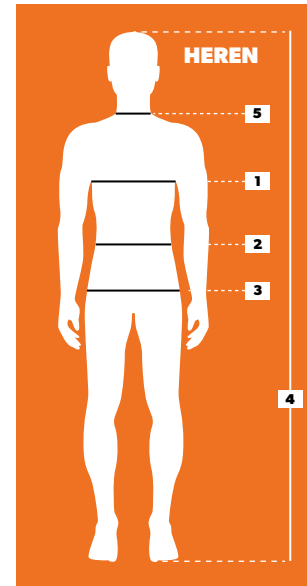

MASCOT HEREN MAATTABEL
t-shirts, sweatshirts, jassen
en overige kleding voor
bovenlichaam plus overalls

MAAT		1
size		BORST
größe		chest
		brust
XSS	C42	84 cm
	C43	86 cm
XS	C44	88 cm
	C45	90 cm
S	C46	92 cm
	C47	94 cm
	C48	96 cm
	C49	98 cm
M	C50	100 cm
	C51	102 cm
L	C52	104 cm
	C54	108 cm
XL	C56	112 cm
2XL	C58	116 cm
	C60	120 cm
3XL	C62	124 cm
	C64	128 cm
4XL	C66	132 cm
	C68	136 cm
5XL	C70	140 cm
	C72	144 cm
6XL	C74	148 cm

MASCOT HEREN MAATTABEL
broeken/Amerikaanse
overalls

MAAT		2	3
size		TAILLE	HEUPEN
größe		waist	hips
		taille	hüften
XSS	C42	68 cm	90 cm
	C43	70 cm	92 cm
XS	C44	73 cm	94 cm
	C45	75 cm	96 cm
S	C46	78 cm	98 cm
	C47	80 cm	100 cm
	C48	83 cm	102 cm
	C49	85 cm	104 cm
M	C50	88 cm	106 cm
	C51	90 cm	108 cm
L	C52	93 cm	110 cm
	C54	98 cm	114 cm
XL	C56	103 cm	118 cm
2XL	C58	108 cm	122 cm
	C60	113 cm	126 cm
3XL	C62	118 cm	130 cm
	C64	123 cm	134 cm
4XL	C66	128 cm	138 cm
	C68	133 cm	142 cm
5XL	C70	138 cm	146 cm
	C72	143 cm	150 cm
6XL	C74	148 cm	154 cm

MASCOT HEREN MAATTABEL
overhemden

MAAT		5
size		HALS
größe		neck size
		halsumfang
XSS	C42	-
XS	C44	-
S	C46	37-38
M	C50	39-40
L	C52	41-42
XL	C56	43-44
2XL	C58	45-46
3XL	C62	47-48
-	C64	49-50
4XL	C66	-
-	C68	51-52
5XL	C70	-
-	C72	-

MASCOT DAMES MAATTABEL
kleding voor bovenlichaam

MAAT		1	3
size		BORST	HEUPEN
größe		chest	hips
		brust	hüften
XS		76 cm	86 cm
S		82 cm	92 cm
M		88 cm	100 cm
L		96 cm	108 cm
XL		104 cm	116 cm
2XL		112 cm	124 cm
3XL		120 cm	132 cm
4XL		128 cm	140 cm
5XL		136 cm	148 cm
6XL		144 cm	156 cm